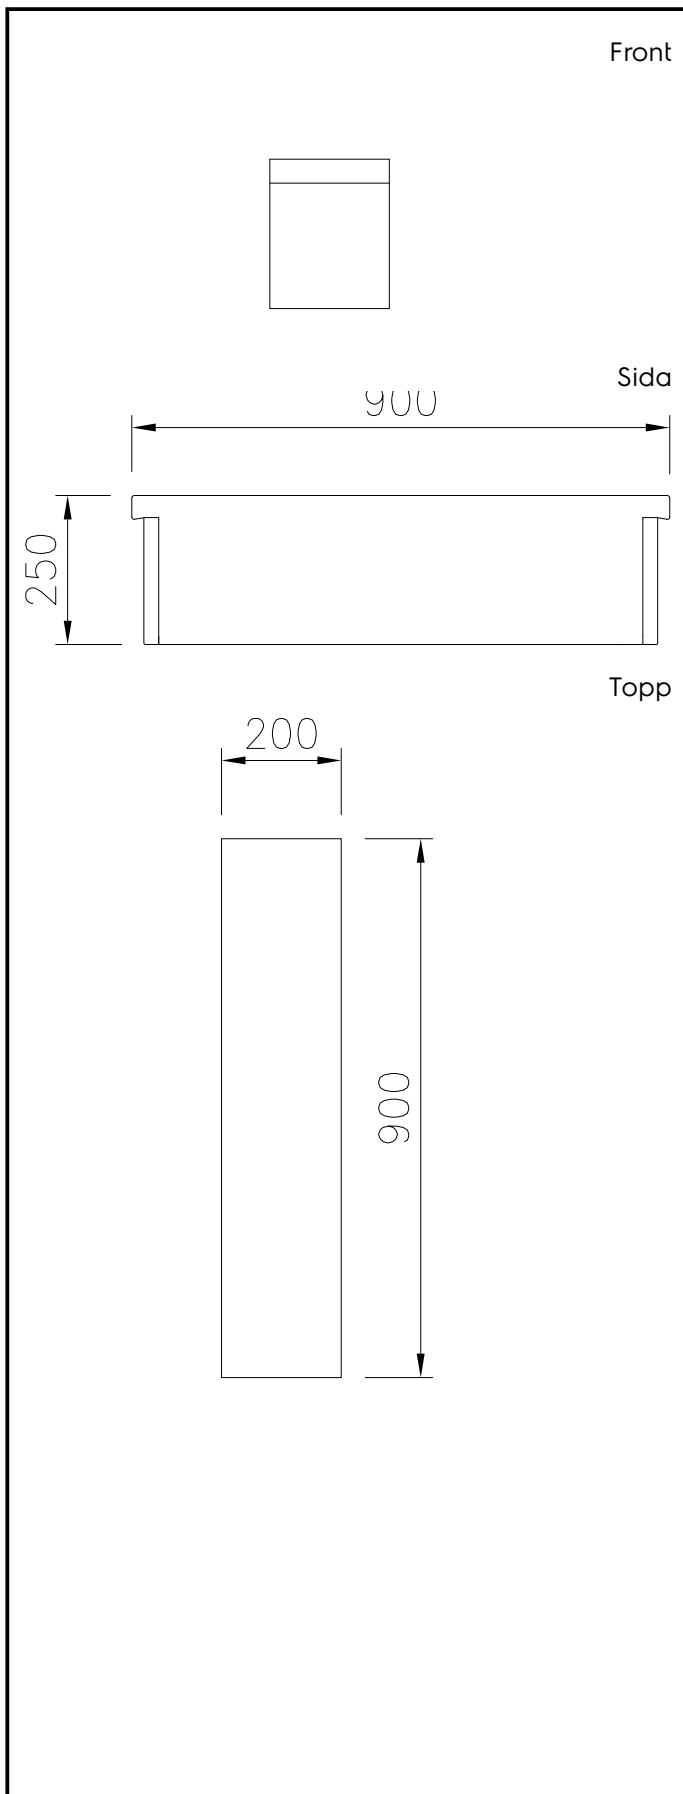

Kort specifikation

Pos.

Stängd enhet, 200 mm bred, konstruerad enligt DIN 18860-2 med 20 mm droppkant. Tillverkad i en robust ramkonstruktion. Arbetsyta i 2 mm 1.4301 (AISI 304). Släta arbetsytor som är enkla att rengöra. THERMODUL-Anslutningssystem ger arbetsytor med minimala skarvar som gör att fett och smuts inte kan tränga ner mellan enheterna.

Kapslingsklass IPX5

Konfiguration: Enheten betjänas från en sida.

Huvudfunktioner

- Servicevänlig, alla viktiga komponenter kan nås från framsidan.
- THERMODUL-anlutningssystemet ger en arbetsyta utan skarvar som inte släpper igenom smuts när enheterna är sammankopplade. Detta underlättar då en enhet behöver avlägsnas vid byte eller service.

Övriga Tillbehör

- Kopplingsräls, TL90 PNC 912502
- Fronträcke, 200mm lång x 130 mm djup PNC 912520
- Fronträcke, 200mm lång x 200 mm djup PNC 912550
- Fällbar hylla, 300x900mm PNC 912581
- Fällbar hylla, 400x900mm PNC 912582
- Fixerad sidohylla, 200x900mm PNC 912589
- Fixerad sidohylla, 300x900mm PNC 912590
- Fixerad sidohylla, 400x900mm PNC 912591
- Kopplingsräls, höger, mellan THL och Pro Thrmetic PNC 912975
- Kopplingsräls, vänster, mellan THL och Pro Thrmetic PNC 912976
- Sido-kopplingsräls för slätsittande vänster sidopanel, TL90 PNC 913111
- Sido-kopplingsräls för slätsittande höger sidopanel, TL90 PNC 913112
- Sido-kopplingsräls (12mm) för TL 90, vänster PNC 913202
- Sido-kopplingsräls (12mm) för TL 90, höger PNC 913203
- Anslutningskit T-profil, rygg mot rygg PNC 913227
- Profil, D900, TL Övrig Maskin PNC 913232
- Sido-kopplingsräls (12mm) för TL 90, vänster, rygg-mot-rygg PNC 913251
- Sido-kopplingsräls (12mm) för TL 90, höger, rygg-mot-rygg PNC 913252
- Kit, Thermaline 90 PNC 913255
- Kit, Thermaline 90 PNC 913256

Viktig information

Yttermått, bredd	
589152 (MCNABAB000)	200 mm
Yttermått, djup	900 mm
Yttermått, höjd	250 mm
Nettovikt:	16 kg